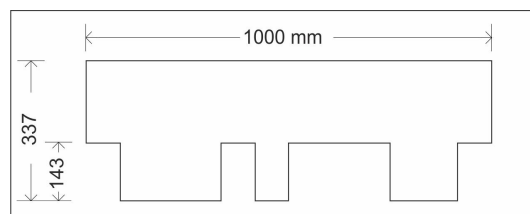

Descrizione:

Tegola bituminosa flessibile a singolo strato, con supporto in fibra di vetro e protetta da basalto colorato ceramizzato.

Applicazione:

Applicazione su tetti inclinati, con pendenza compresa tra 5° e 85°. Temperatura di applicazione superiore a +5°C. Verificare sempre l'avvenuta adesione delle faldine o della tegola, a fine posa.

INDICAZIONI GENERALI

	Norma	Unità di Misura	Valore	Tolleranza
Tipo di Bitume / Compound Bituminoso	-		Bitume Ossidato	
Lunghezza	EN 544	mm	1000	±3
Larghezza	EN 544	mm	337	±3
Spessore	-	mm	3,0	±10%
Area Esposta	-	mm	143	-
Sistema di Adesione			Superficie Inferiore Autoadesiva	

CARATTERISTICHE CHIMICO-FISICHE

	Norma	Unità di Misura	Valore	Tolleranza
Peso (Prodotto Finito)	-	kg/m ²	9,0	±10%
Bitume su Strato Singolo	EN 544	g/m ²	>1300	-
Resistenza a Trazione MD/CMD	EN 12311-1	N/50mm	>800 / >600	-
Resistenza allo Strappo (Metodo del Chiodo)	EN 12310-1	N	>150	-
Assorbimento d'Acqua	EN 544	%	<1	-
Resistenza alla Radiazione UV	EN 544	Visivo	Supera	-
Resistenza al Blistering	EN 544	Visivo	Supera	-
Resistenza allo Scivolamento a 90°C	EN 1110	mm	<1	-
Adesione della Graniglia	EN 12039	-g	<0,75	-