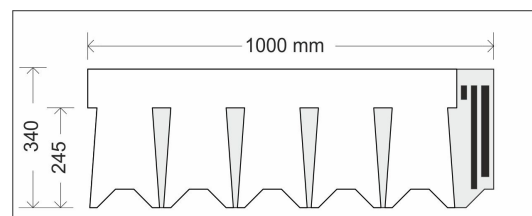

Descrizione:

Tegola bituminosa flessibile laminata, con supporto in fibra di vetro e protetta da basalto colorato ceramizzato.

Applicazione:

Applicazione su tetti inclinati, con pendenza compresa tra 5° e 85°. Temperatura di applicazione superiore a +5°C. Verificare sempre l'avvenuta adesione delle faldine o della tegola, a fine posa.

INDICAZIONI GENERALI

	Norma	Unità di Misura	Valore	Tolleranza
Tipo di Bitume / Compound Bituminoso			Bitume Ossidato	
Lunghezza	EN 544	mm	1000	±3
Larghezza	EN 544	mm	340	±3
Spessore	-	mm	3.3 / 6.6	±10%
Area Esposta	-	mm	245	-
Sistema di Adesione	-		Superficie Inferiore Autoadesiva	

CARATTERISTICHE CHIMICO-FISICHE

	Norma	Unità di Misura	Valore	Tolleranza
Peso (Prodotto Finito)	-	kg/m ²	13.0	±10%
Bitume su Strato Singolo	EN 544	g/m ²	>1500	-
Resistenza a Trazione MD/CMD	EN 12311-1	N/50mm	>800 / >600	-
Resistenza allo Strappo (Metodo del Chiodo)	EN 12310-1	N	>150	-
Assorbimento d'Acqua	EN 544	%	<1	-
Resistenza alla Radiazione UV	EN 1297	Visivo	Supera	-
Resistenza al Blistering	EN 544	Visivo	Supera	-
Resistenza allo Scivolamento a 90°C	EN 1110	mm	<1	-
Adesione della Graniglia	EN 12039	-g	<15	-