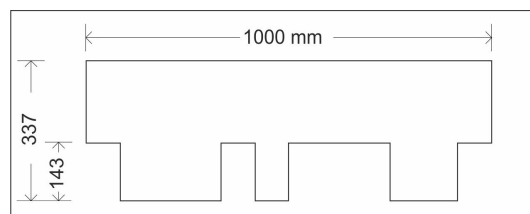

Descrizione:

Tegola bituminosa flessibile a singolo strato, con supporto in fibra di vetro e protetta da basalto colorato ceramizzato.

Applicazione:

Applicazione su tetti inclinati, con pendenza compresa tra 5° e 85°. Temperatura di applicazione superiore a +5°C. Verificare sempre l'avenuta adesione delle faldine o della tegola, a fine posa.

INDICAZIONI GENERALI

	Norma	Unità di Misura	Valore	Tolleranza
Tipo di Bitume / Compound Bituminoso	-		Bitume Ossidato	
Lunghezza	EN 544	mm	1000	±3
Larghezza	EN 544	mm	337	±3
Spessore	-	mm	3,0	±10%
Area Esposta	-	mm	143	-
Sistema di Adesione	Superficie Inferiore Autoadesiva			

CARATTERISTICHE CHIMICO-FISICHE

	Norma	Unità di Misura	Valore	Tolleranza
Peso (Prodotto Finito)	-	kg/m ²	9,0	±10%
Bitume su Strato Singolo	EN 544	g/m ²	>1300	-
Resistenza a Trazione MD/CMD	EN 12311-1	N/50mm	>850 / >510	-
Resistenza allo Strappo (Metodo del Chiodo)	EN 12310-1	N	>150	-
Assorbimento d'Acqua	EN 544	%	<1	-
Resistenza alla Radiazione UV	EN 544	Visivo	Supera	-
Resistenza al Blistering	EN 544	Visivo	Supera	-
Resistenza allo Scivolamento a 90°C	EN 1110	mm	<1	-
Adesione della Graniglia	EN 12039	-g	<15	-